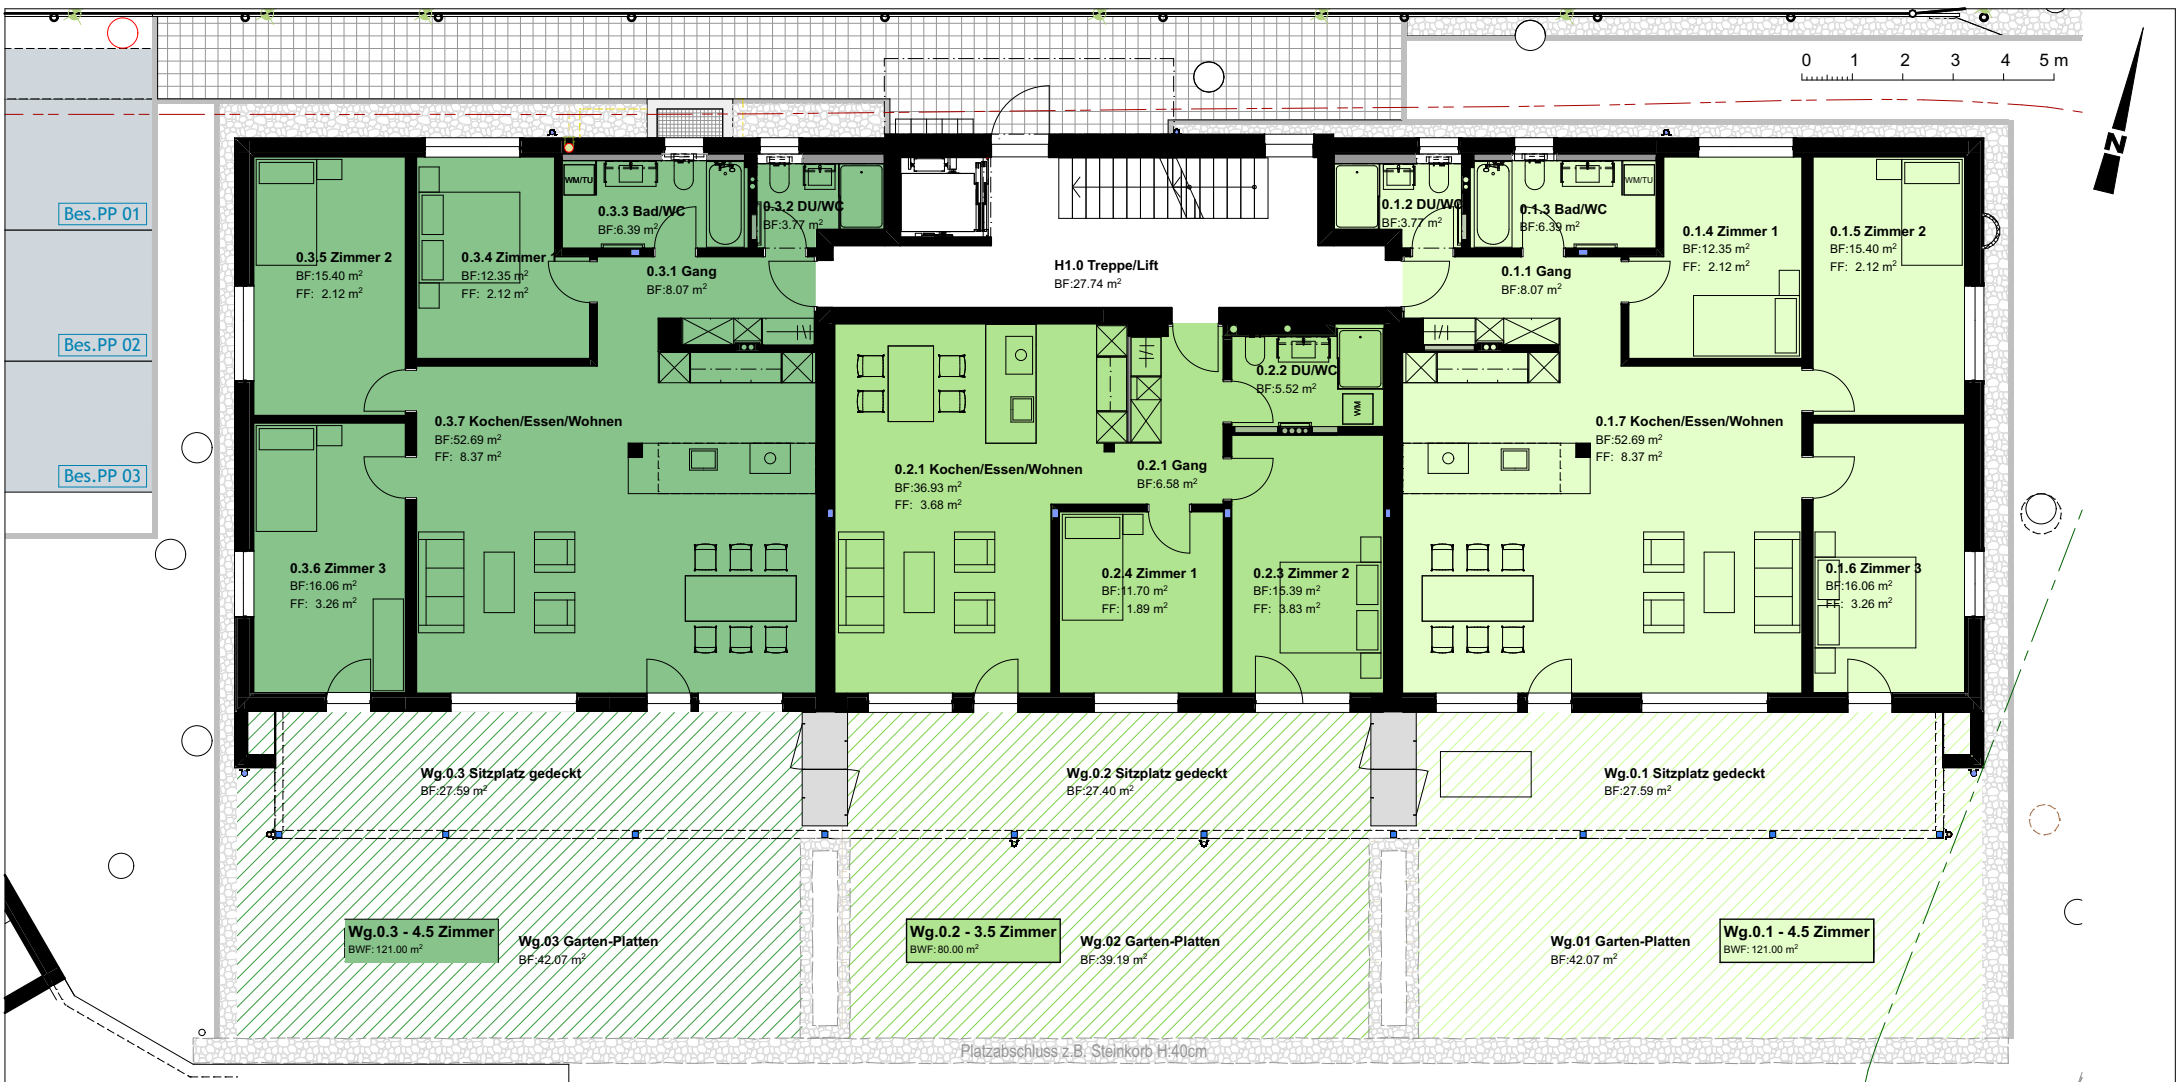

0 1 2 3 4 5 m

0.3 4.5 Zimmer Wohnung
 Bruttowohnfläche BWF 121.0 m²
 Nettowohnfläche NWF 114.7 m²
 gedeckter Sitzplatz 27.6 m²
 offener Sitzplatz 42.1 m²

0.2 3.5 Zimmer Wohnung
 Bruttowohnfläche BWF 80.0 m²
 Nettowohnfläche NWF 76.1 m²
 gedeckter Sitzplatz 27.4 m²
 offener Sitzplatz 39.2 m²

0.1 4.5 Zimmer Wohnung
 Bruttowohnfläche BWF 121.0 m²
 Nettowohnfläche NWF 114.7 m²
 gedeckter Sitzplatz 27.6 m²
 offener Sitzplatz 42.1 m²

Rüti Sagi

Erdgeschoss

Massstab 1:150