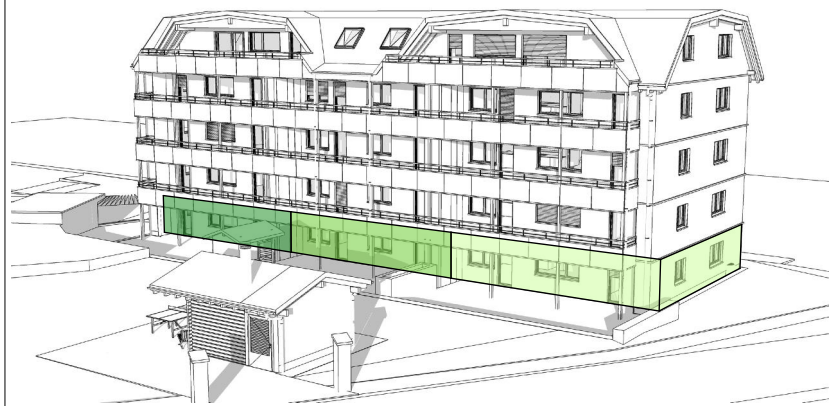

0 1 2 3 4 5 m

0.3 4.5 Zimmer Wohnung
 Bruttowohnfläche BWF 121.0 m²
 Nettowohnfläche NWF 114.7 m²
 gedeckter Sitzplatz 27.6 m²
 offener Sitzplatz 42.1 m²

0.2 3.5 Zimmer Wohnung
 Bruttowohnfläche BWF 80.0 m²
 Nettowohnfläche NWF 76.1 m²
 gedeckter Sitzplatz 27.4 m²
 offener Sitzplatz 39.2 m²

0.1 4.5 Zimmer Wohnung
 Bruttowohnfläche BWF 121.0 m²
 Nettowohnfläche NWF 114.7 m²
 gedeckter Sitzplatz 27.6 m²
 offener Sitzplatz 42.1 m²

Rüti Sagi

Erdgeschoss

Massstab 1:150