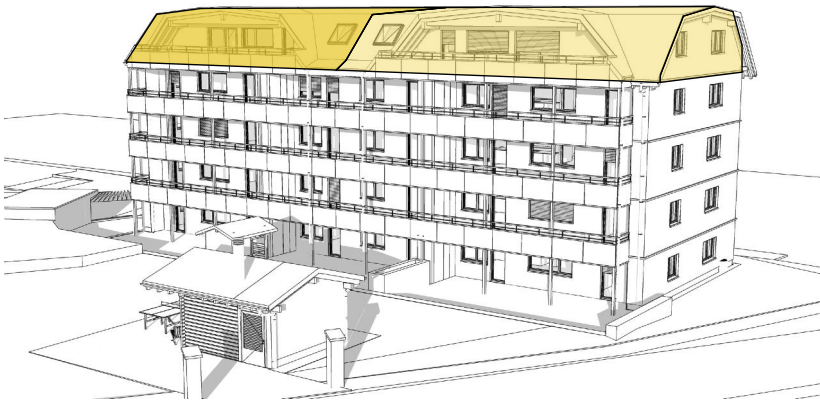

0 1 2 3 4 5 m

Wg.4.2 - 5.5 Zimmer
BF:157.00 m²

Wg.4.1 - 5.5 Zimmer
BF:159.00 m²

4.2 5.5 Zimmer Wohnung
Bruttowohnfläche BWF 157.0 m²
Nettowohnfläche NWF 152.0 m²
Balkon 27.6 m²

4.1 5.5 Zimmer Wohnung
Bruttowohnfläche BWF 159.0 m²
Nettowohnfläche NWF 154.4 m²
Balkon 27.6 m²

Rüti Sagi

Dachgeschoss

Masstab 1:150