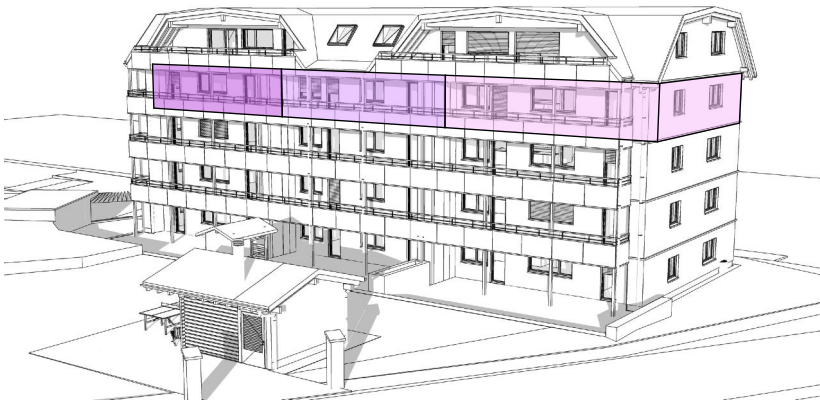

0 1 2 3 4 5 m

3.3 4.5 Zimmer Wohnung
 Bruttowohnfläche BWF 121.0 m²
 Nettowohnfläche NWF 114.7 m²
 Balkon 27.6 m²

3.2 3.5 Zimmer Wohnung
 Bruttowohnfläche BWF 80.0 m²
 Nettowohnfläche NWF 76.1 m²
 Balkon 27.4 m²

3.1 4.5 Zimmer Wohnung
 Bruttowohnfläche BWF 121.0 m²
 Nettowohnfläche NWF 114.7 m²
 Balkon 27.6 m²

Rüti Sagi

3.Obergeschoss

Masstab 1:150