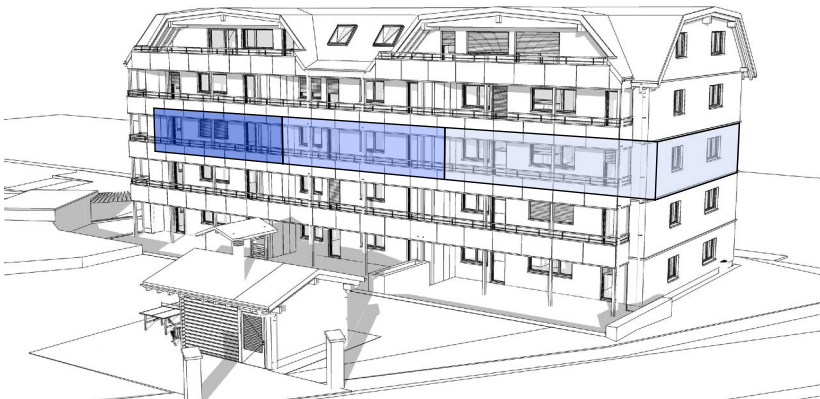

0 1 2 3 4 5 m

2.3 4.5 Zimmer Wohnung
 Bruttowohnfläche BWF 121.0 m²
 Nettowohnfläche NWF 114.7 m²
 Balkon 27.6 m²

2.2 3.5 Zimmer Wohnung
 Bruttowohnfläche BWF 80.0 m²
 Nettowohnfläche NWF 76.1 m²
 Balkon 27.4 m²

2.1 4.5 Zimmer Wohnung
 Bruttowohnfläche BWF 121.0 m²
 Nettowohnfläche NWF 114.7 m²
 Balkon 27.6 m²

Rüti Sagi

2.Obergeschoss

Masstab 1:150