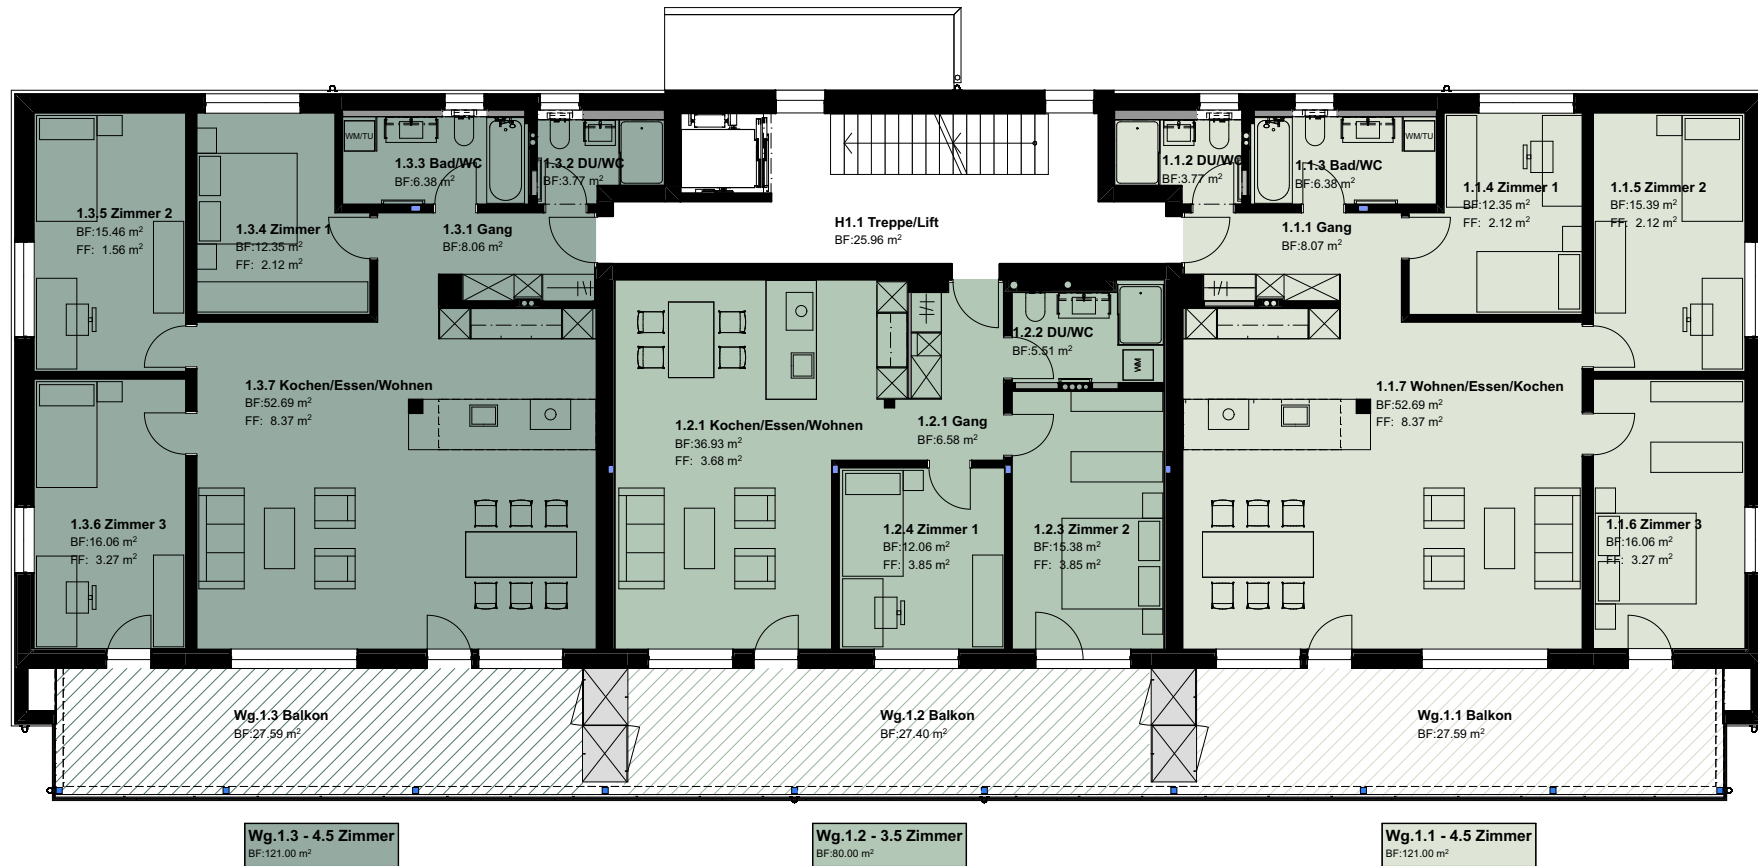

0 1 2 3 4 5 m

1.3 4.5 Zimmer Wohnung
 Bruttowohnfläche BWF 121.0 m²
 Nettowohnfläche NWF 114.7 m²
 Balkon 27.6 m²

1.2 3.5 Zimmer Wohnung
 Bruttowohnfläche BWF 80.0 m²
 Nettowohnfläche NWF 76.1 m²
 Balkon 27.4 m²

1.1 4.5 Zimmer Wohnung
 Bruttowohnfläche BWF 121.0 m²
 Nettowohnfläche NWF 114.7 m²
 Balkon 27.6 m²

Rüti Sagi

1.Obergeschoss

Masstab 1:150