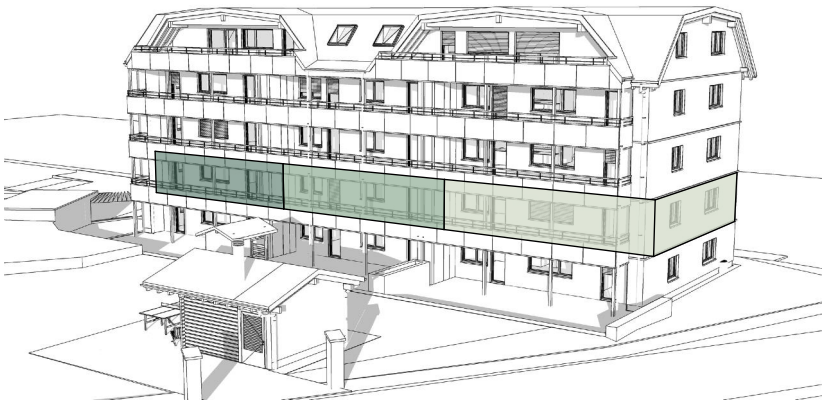

0 1 2 3 4 5 m

1.3 4.5 Zimmer Wohnung
 Bruttowohnfläche BWF 121.0 m²
 Nettowohnfläche NWF 114.7 m²
 Balkon 27.6 m²

1.2 3.5 Zimmer Wohnung
 Bruttowohnfläche BWF 80.0 m²
 Nettowohnfläche NWF 76.1 m²
 Balkon 27.4 m²

1.1 4.5 Zimmer Wohnung
 Bruttowohnfläche BWF 121.0 m²
 Nettowohnfläche NWF 114.7 m²
 Balkon 27.6 m²

Rüti Sagi

1.Obergeschoss

Masstab 1:150